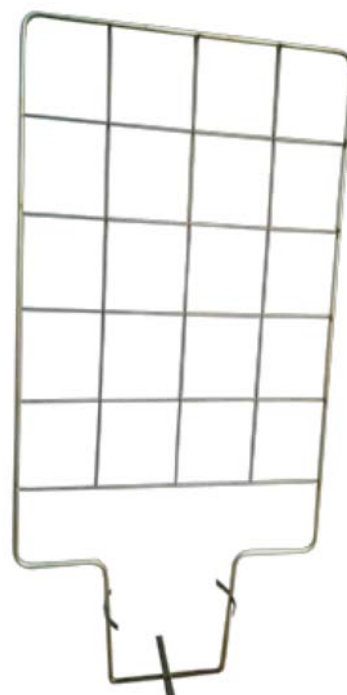

# SPALLIERE IN FERRO ZINCATO VERNICIATO

	altezza	larghezza	misura C
piccola	<b>120cm</b>	<b>50cm</b>	<b>20cm</b>
media	<b>153cm</b>	<b>95cm</b>	<b>40cm</b>
grande	<b>230cm</b>	<b>110cm</b>	<b>60cm</b>

## ARCO SEMPLICE

	misura A	misura B	misura C
mod. 1	268cm	140cm	20cm
mod. 2	268cm	140cm	40cm
mod. 3	268cm	140cm	60cm

## ARCO SEMPLICE

	misura A	misura B	misura C
	320cm	60cm	28cm

ALTRE MISURE A RICHIESTA DEL CLIENTE

# OMBRELLI E TETTI IN FERRO

Diametro

- 80cm
- 90cm
- 100cm

Misura tetto  
150x150cm