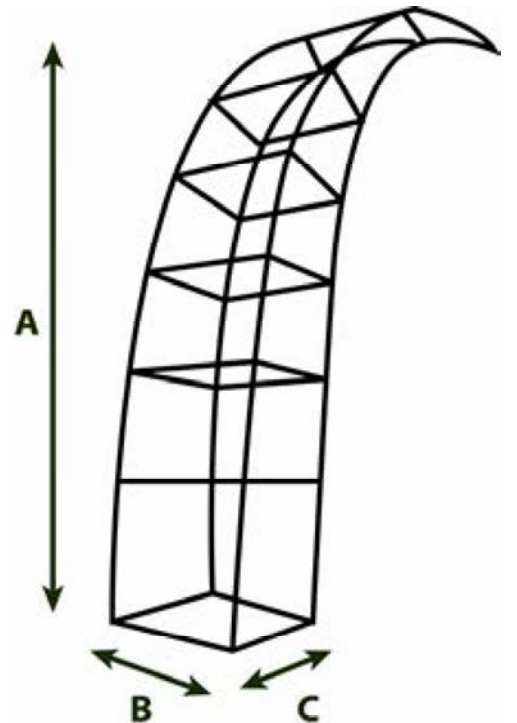

# SPALLIERE IN FERRO ZINCATO VERNICIATO

	altezza	larghezza	misura C
piccola	<b>120cm</b>	<b>50cm</b>	<b>20cm</b>
media	<b>153cm</b>	<b>95cm</b>	<b>40cm</b>
grande	<b>230cm</b>	<b>110cm</b>	<b>60cm</b>

## ARCO SEMPLICE

	misura A	misura B	misura C
mod. 1	268cm	140cm	20cm
mod. 2	268cm	140cm	40cm
mod. 3	268cm	140cm	60cm

## ARCO SEMPLICE

	misura A	misura B	misura C
	320cm	60cm	28cm

ALTRE MISURE A RICHIESTA DEL CLIENTE

# OMBRELLI E TETTI IN FERRO

Diametro

- 80cm
- 90cm
- 100cm

Misura tetto  
150x150cm