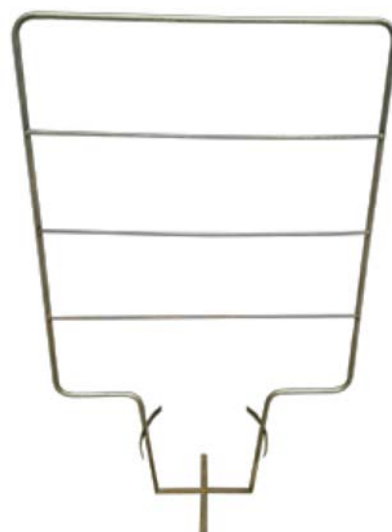

# SPALLIERE IN FERRO ZINCATO VERNICIATO

	altezza	larghezza	misura C
piccola	<b>120cm</b>	<b>50cm</b>	<b>20cm</b>
media	<b>153cm</b>	<b>95cm</b>	<b>40cm</b>
grande	<b>230cm</b>	<b>110cm</b>	<b>60cm</b>

## ARCO SEMPLICE

	misura A	misura B	misura C
mod. 1	268cm	140cm	20cm
mod. 2	268cm	140cm	40cm
mod. 3	268cm	140cm	60cm

## ARCO SEMPLICE

	misura A	misura B	misura C
	320cm	60cm	28cm

ALTRE MISURE A RICHIESTA DEL CLIENTE

# OMBRELLI E TETTI IN FERRO

Diametro

- 80cm
- 90cm
- 100cm

Misura tetto  
150x150cm