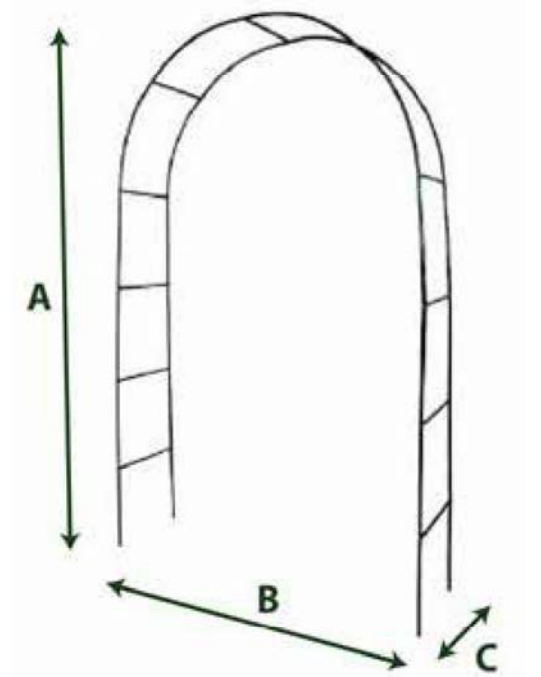

# SPALLIERE IN FERRO ZINCATO VERNICIATO

	altezza	larghezza	misura C
piccola	<b>120cm</b>	<b>50cm</b>	<b>20cm</b>
media	<b>153cm</b>	<b>95cm</b>	<b>40cm</b>
grande	<b>230cm</b>	<b>110cm</b>	<b>60cm</b>

## ARCO SEMPLICE

	misura A	misura B	misura C
mod. 1	268cm	140cm	20cm
mod. 2	268cm	140cm	40cm
mod. 3	268cm	140cm	60cm

## ARCO SEMPLICE

	misura A	misura B	misura C
	320cm	60cm	28cm

ALTRE MISURE A RICHIESTA DEL CLIENTE

# OMBRELLI E TETTI IN FERRO

Diametro

- 80cm
- 90cm
- 100cm

Misura tetto  
150x150cm