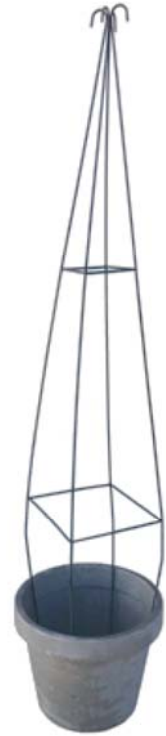

# SPALLIERE IN FERRO ZINCATO VERNICIATO

	altezza	larghezza	misura C
piccola	<b>120cm</b>	<b>50cm</b>	<b>20cm</b>
media	<b>153cm</b>	<b>95cm</b>	<b>40cm</b>
grande	<b>230cm</b>	<b>110cm</b>	<b>60cm</b>

## ARCO SEMPLICE

	misura A	misura B	misura C
mod. 1	268cm	140cm	20cm
mod. 2	268cm	140cm	40cm
mod. 3	268cm	140cm	60cm

# OMBRELLI E TETTI IN FERRO

Diametro

- 80cm
- 90cm
- 100cm

Misura tetto  
150x150cm

# ALTRE STRUTTURE IN FERRO

**PIRAMIDE IN FERRO piccola**

**PIRAMIDE IN FERRO grande**

**SPALLIERA PER LIMONI piccola**

**SPALLIERA PER LIMONI grande**

**STRUTTURA AD ANELLI PER SPALLIERE IN CANNA DI BAMBOO**